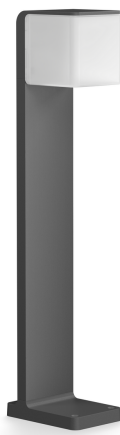

Buitenlamp zonder sensor

# GL 80 C

zonder bewegingsmelder, met Bluetooth  
EAN 4007841 079284  
art.nr. 079284

LED

30 years (0 4,5h / day)

3000 K

3000K warm-white

IP44

soft light start

## Funcatiebeschrijving

Richtinggevende tuinlamp. Led-buitenlamp GL 80 C zonder sensor met 63,3 cm hoge aluminium voet. Ideaal als stand-alone-oplossing of als Bluetooth-variant langs opritten. 650 lm bij 9,1 W. Kleuruitvoering: antraciet. Lampbehuizing van UV-bestendige kunststof.