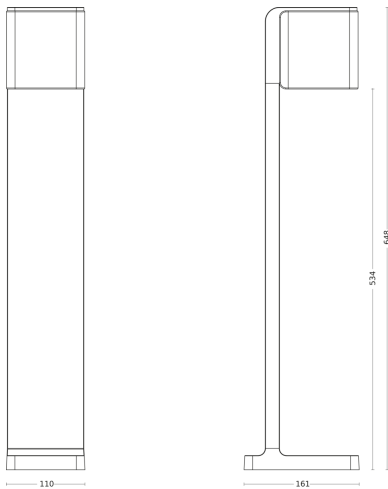

Buitenlamp zonder sensor

GL 80 C

zonder bewegingsmelder, met Bluetooth
EAN 4007841 079284
art.nr. 079284

Toebehoren

EAN 4007841 088620

Draadloze drukkноп TapDuo C

Maten

aansluitschema Bluetooth

aansluitschema Bluetooth