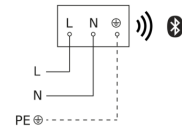

aansluitschema Bluetooth